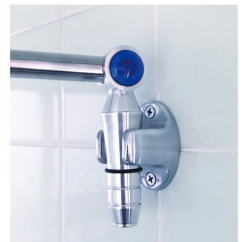

BV SHOWER ARM

BV SHOWER ARM

ビーブイシャワーアーム

「すべての方に
快適な入浴時間を」

BV SHOWER ARM（ビーブイシャワーアーム）は、高齢者やからだの不自由な方、あるいはそうした方の介護をされる方、また、リウマチや関節痛でお困りの方が、ストレスなく入浴していただくために開発された浴室補助具です。一般の浴室に設置されているシャワーは、思ったよりも高所に取り付けられていたり、上下の調節はできてもヘッドの角度などの調節はできないことがほとんどです。

じつはこのような場所で、高齢者や障がいを持った方々にとって、入浴・洗髪はたいへんな負担になっているのです。

「もう少し近くにシャワーがあれば」「シャワーのヘッドがあと少しだけ前に出てくれているなら」こういった声があつた耳に入るようになりました。

すべての方が快適な入浴時間を過ごせるようにと開発されたこの BV SHOWER ARM は、入浴補助器具として高齢者の方やからだの不自由な方のみならず、様々な環境で一般の方にもひろくお使い頂いています。

大型犬を飼っているのですが、シャンプーをする際に両手が空くので便利です！

会社員・47歳
(埼玉県)

製品仕様

名称	BV SHOWER ARM (ビーバイシャワーアーム)
寸法	全長275mm (棒部分200mm/差し込みネック部分118mm)
重量	300g
調節角度	段階調節式 (30度ずつ)
色	シルバー (留め具部分・ブルー)
材質	プラスチック・ステンレス (落下防止部品/ゴム)
標準価格	オープン価格

落下防止ゴム

BV SHOWER ARM 本体

※本カタログに掲載された写真に使われているシャワーヘッドおよび高さ調節バーは本製品には含まれません。
※ご覧になれる環境によって、実物とは違う色味に見える場合がございますので ご了承ください。

備考